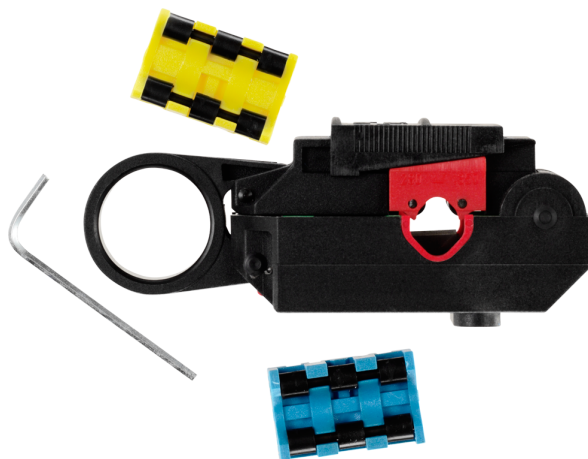

Productos

Maxi Corex

Maxi Corex es una herramienta de pelado de cable coaxial, Ø 7,0 a 15,0 mm / 0,28 hasta 0,55", 3 cuchillas, longitud de pelado de 9,5 + 3,2 mm / 0,374 + 0,126".

- Flexible: pela más medidas de cable coaxial grande (diámetro de 7,0-15,0 mm/0,28-0,59") que cualquier otro pelacables de su categoría.
- Precisa: pela la mayoría de cables con la precisión de una máquina. Las cuchillas estándares pelan las longitudes necesarias para la mayoría de conectores. Opción de pedir cuchillas personalizadas.
- Exclusiva: gracias a su configuración de calibre se puede ajustar fácilmente la altura de la cuchilla para los tipos de cables más habituales.
- Rápida: basta con introducir los cables, cerrar y girar para pelar los cables.
- Larga duración: las cuchillas de acero tienen una vida útil superior a 1.000 pelados por cuchilla.
- Económica: su alta productividad, extensa vida útil y gran versatilidad hacen de la Maxi Corex la mejor herramienta para pelar más de una medida de cable.
- Cada herramienta viene con una cuchilla, tres bloques en V y una llave Allen.

DATOS TÉCNICOS

Longitud: 106 mm/4.17"

Anchura: 36 mm/1.42"

Altura: 43 mm/1.69"

Peso: 81 gr/0.18 lb

Medida de cable: 7-15 mm / 0.28"-0.55"

Dimensiones de pelado mm/mm²:

adjustable/setting/9.5 mm/3.2 mm

Dimensiones de pelado inch/AWG:

adjustable/setting/0.374/0.126

Cable: Cable coaxial

Descripción: Herramienta de pelado

de cable coaxial, Ø 7,0 a 15,0 mm /

0,28 hasta 0,55 pulgadas

Vida útil, ciclos: 1.000 strips per

cassette

- Las dos cuchillas están disponibles como artículos individuales.

	Color de cuchilla	Espacio de cuchilla (B) mm/“	Espacio de cuchilla (C) mm/“
12,7	Verde	12,7/0.500	
 <p>* Ajustable</p>			
9,5/3,2	Verde	3,2/0.126	9,5/0.374
 <p>* Ajustable</p>			