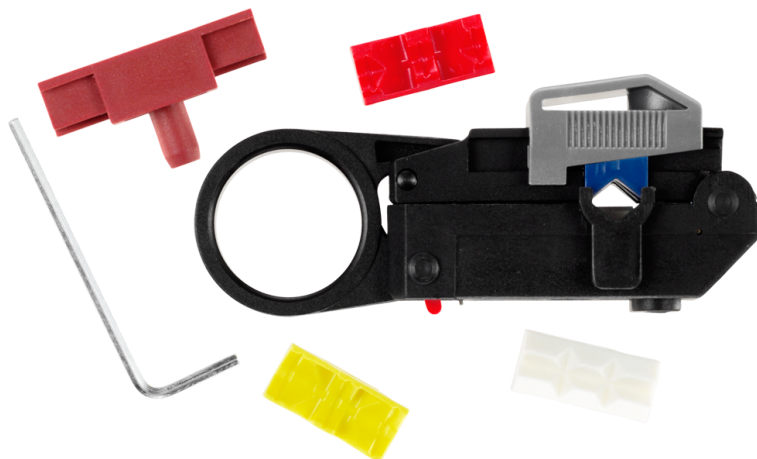

# Corex CX 2xx

Corex CX 2xx è uno strumento di spelatura per cavo coassiale, Ø 2,5-7,6 mm / 0,1-0,3", Cassetta con 2 lame di spelatura.

- Flessibile. Esegue la spelatura di cavi coassiali con dimensioni più diverse (Ø 2,5-7,6 mm/0,1-0,3") rispetto a qualsiasi altra spelafili confrontabile.
- Preciso. Esegue la spelatura della maggior parte dei cavi con la precisione di una macchina. Le cassette standard producono le lunghezze richieste dalla maggior parte dei connettori. Possibilità di ordinare cassette personalizzate.
- Le viti nella parte inferiore consentono la regolazione dell'altezza delle lame per la maggior parte dei cavi più comuni.
- Veloce. È sufficiente inserire i cavi, chiudere e ruotare per effettuare la spelatura.
- Duraturo. Le lame di acciaio sono testate per oltre 1.000 spelature per cassetta.
- Economico. Produttività elevata, lunga durata e grande versatilità fanno di Corex l'acquisto migliore per chi deve effettuare la spelatura di cavi di dimensioni diverse
- Tutti gli utensili sono forniti con una cassetta con lame, quattro blocchi a V, calibro e chiave a brugola

#### DATI TECNICI

**Lunghezza:** 90 mm/3.54"

**Larghezza:** 25.5 mm/1"

**Altezza:** 37.5 mm/1.48"

**Peso:** 40 gr/0.09 lb

**Dimensioni conduttore:** 2.5-7.6 mm / 0.1"-0.3"

**Dimensioni Cavi mm/mm<sup>2</sup>:**  
adjustable/setting

**Dimensioni Cavi inch/AWG:**  
adjustable/setting

**Cavo:** Cavi coassiali

**Descrizione:** Dguainacavi coassiali  
Ø 2,5-7,6 mm / 0,1-0,3 pollici.

**Durata, cicli:** 1,000 strips per cassetta

- Tutte e quattro le cassette sono disponibili separatamente.