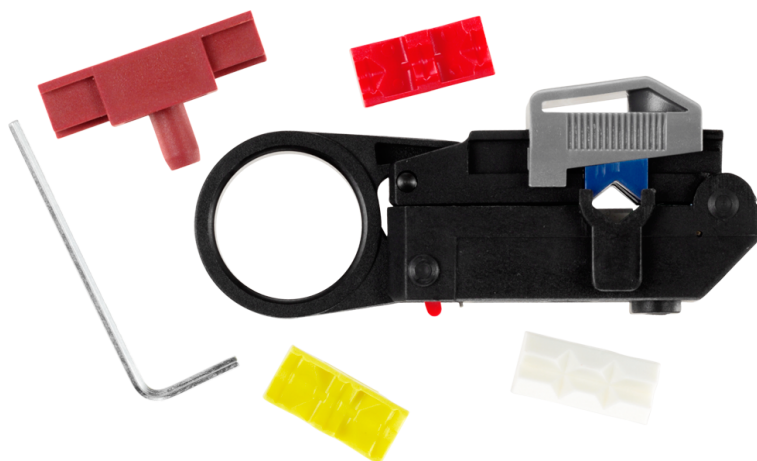

Prodotti

Corex CX 3xx

Corex CX 3xx è uno strumento di spelatura per cavo coassiale, Ø 2,5-7,6 mm / 0,1-0,3", Cassetta con 3 lame di spelatura.

- Flessibile. Esegue la spelatura di cavi coassiali con dimensioni più diverse (Ø 2,5-7,6 mm/0,1-0,3") rispetto a qualsiasi altra spelafili confrontabile.
- Preciso. Esegue la spelatura della maggior parte dei cavi con la precisione di una macchina. Le cassette standard producono le lunghezze richieste dalla maggior parte dei connettori. Possibilità di ordinare cassette personalizzate.
- Le viti nella parte inferiore consentono la regolazione dell'altezza delle lame per la maggior parte dei cavi più comuni.
- Veloce. È sufficiente inserire i cavi, chiudere e ruotare per effettuare la spelatura.
- Duraturo. Le lame di acciaio sono testate per oltre 1.000 spelature per cassetta.
- Economico. Produttività elevata, lunga durata e grande versatilità fanno di Corex l'acquisto migliore per chi deve effettuare la spelatura di cavi di dimensioni diverse
- Tutti gli utensili sono forniti con una cassetta con lame, quattro blocchi a V, calibro e chiave a brugola

DATI TECNICI

Lunghezza: 90 mm/3.54"

Larghezza: 25.5 mm/1"

Altezza: 37.5 mm/1.48"

Peso: 40 gr/0.09 lb

Dimensioni conduttore: 2.5-7.6 mm / 0.1"-0.3"

Dimensioni Cavi mm/mm²:
adjustable/setting

Dimensioni Cavi inch/AWG:
adjustable/setting

Cavo: Cavi coassiali

Descrizione: Dguainacavi coassiali
Ø 2,5-7,6 mm / 0,1-0,3.

Durata, cicli: 1,000 strips per cassetta

- Tutte e quattro le cassette sono disponibili separatamente.

	Colore cassetta	Spaziatura lame(B) mm/"	Spaziatura lame(C) mm/"
CX 309	bianco	2,5/0.10	6,8/0.266
CX 301	marrone	2,7/0.109	8,3/0.328
CX 300	nero	5,5/0.220	5,5/0.220
CX 305	verde	6,0/0.235	6,0/0.235
CX 399	marrone scuro	3,5/0.138	7,5/0.295

* regolabile