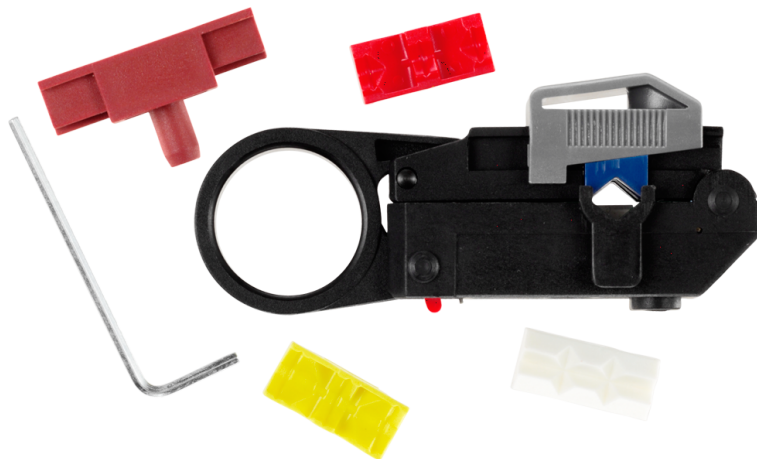

製品

Corex CX 3xx

Corex CX 3xx は同軸ケーブル、2.5-7.6 mm/0.1-0.3"、3 段ストリップに対応したストリップ工具です

- **すぐれた適応性:** 他のストリッパーとは比較にならないほど対応する同軸ケーブルのサイズ（2.5-7.6 mm/0.1-0.3"）が充実しています。
- **正確性:** 機械のような正確さでほとんどのケーブルをストリップできます。大多数のコネクタに必要なストリップの長さは標準カセットで間に合います。カスタムカセットもオーダーメイドできます。
- **独自の設定ゲージによりブレードの高さを簡単に調節し、一般的なケーブルのタイプに対応しています。**
- **ケーブルを挿入したら、閉じて回すだけです**
- **耐久性:** 鉄製ブレードはカセットごとに 1,000 回以上ストリップ検査を行いました。
- **経済性:** 高い生産性と長寿命、さらに優れた汎用性がある Corex は 1 つ以上のケーブルサイズを求める人に最適の商品です
- **各工具にはナイフカセット 1 つ、V 字ブロック 4 つ、ゲージ、アレンキーが同梱されています**
- **5 つのカセットはすべて別々に利用できます**

技術データ

長さ: 90 mm/3.54"
幅: 25.5 mm/1"
高さ: 37.5 mm/1.48"
重量: 40 gr/0.09 lb
ワイヤーサイズ: 2.5-7.6 mm / 0.1"-0.3"
ストリップ寸法 mm/mm²:
adjustable/setting
ストリップ寸法 inch/AWG:
adjustable/setting
ケーブル: 同軸ケーブル
説明: 同軸ケーブルストリッパー
2.5-7.6 mm/0.1-0.3
寿命: 1,000 strips per cassette

	カセットのカラー	ブレード 間隔 (B) mm/"	ブレード 間隔 (C) mm/"
CX 309	ホワイト	2,5/0.10	6,8/0.266
CX 301	ブラウン	2,7/0.109	8,3/0.328
CX 300	ブラック	5,5/0.220	5,5/0.220
CX 305	グリーン	6,0/0.235	6,0/0.235
CX 399	ダークブラウン	3,5/0.138	7,5/0.295