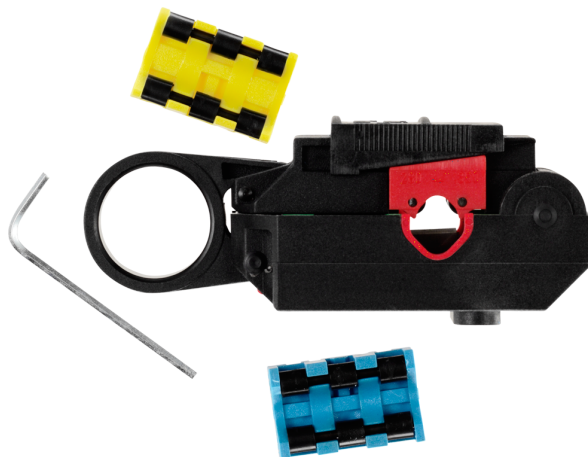

# Maxi Corex

Maxi Corex は同軸ケーブル、 7.0-15.0 mm/0.28-0.55", 3 blade, stripping length 9.5 + 3.2 mm/0.374 + 0.126" に対応したストリッパ工具です。

- **すぐれた適応性:** 他のストリッパーとは比較にならないほど対応する同軸ケーブルのサイズ ( 7.0-15.0 mm/0.28-0.55" ) が充実しています。
- **正確性 :** 機械のような正確さでほとんどのケーブルをストリッパできます。大多数のコネクタに必要なストリッパの長さは標準カセットで間に合います。カスタムカセットもオーダーメイドできます。
- **独創性 :** 設定ゲージによりブレードの高さを簡単に調節し、一般的なケーブルのタイプに対応しています。
- ケーブルを挿入したら、閉じて回すだけです
- **耐久性 :** 鉄製ブレードはカセットごとに 1,000 回以上ストリッパ検査を行いました
- **経済性** 高い生産性と長寿命、さらに優れた汎用性がある Corex は 1 つ以上のケーブルサイズを求める人に最適の商品です
- 各工具にはナイフカセット 1 つ、V 字ブロック 3 つ、アレフキー 1 つを同梱します

#### 技術データ

長さ: 106 mm/4.17"

幅: 36 mm/1.42"

高さ: 43 mm/1.69"

重量: 81 gr/0.18 lb

ワイヤーサイズ: 7-15 mm /

0.28"-0.55"

ストリッパ寸法 mm/mm<sup>2</sup>:

adjustable/setting/9.5 mm/3.2 mm

ストリッパ寸法 inch/AWG:

adjustable/setting/0.374/0.126

ケーブル: 同軸ケーブル

説明: 同軸ケーブルストリッパー

7.0-15.0 mm/0.28-0.55

寿命: 1,000 strips per cassette

- カセットは 両方とも別々に利用できます

	カセットのカラー	ブレード 間隔 (B) mm/"	ブレード 間隔 (C) mm/"
12,7	グリーン	12,7/0.500	
 <p>* 調節可能</p>			
9,5/3,2	グリーン	3,2/0.126	9,5/0.374
 <p>* 調節可能</p>			